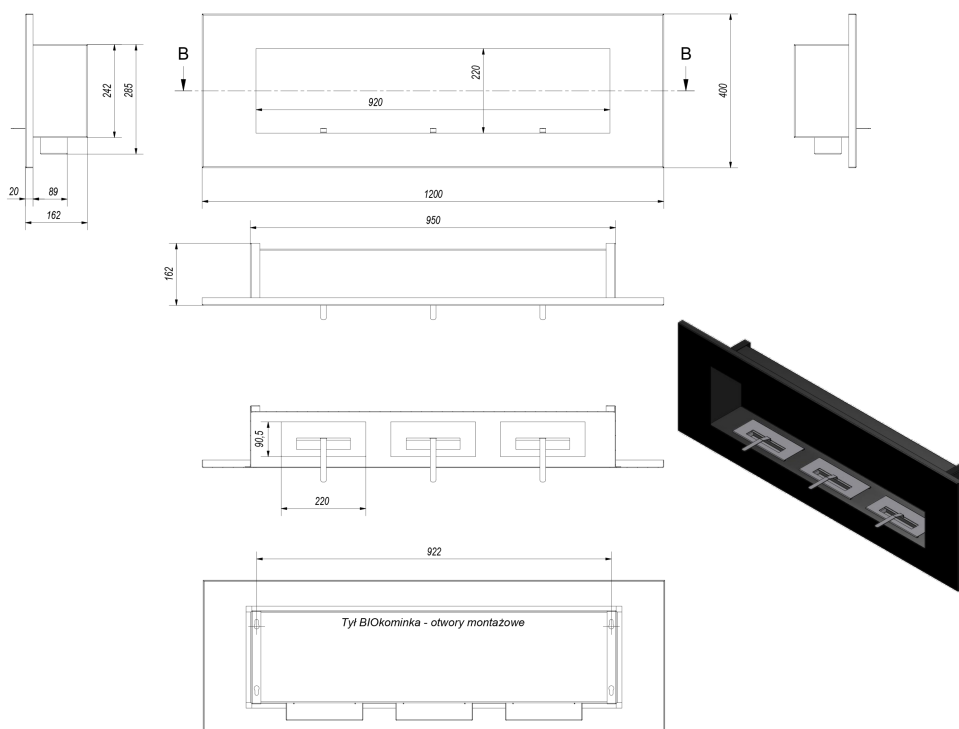

Opcje dodatkowe

DELTA 3 czarny

529,00 zł

Biokominek o prostym i nowoczesnym wyglądzie, który stanowi oryginalną ozdobę każdego wnętrza. Elegancka forma pozwala podkreślić wystrój zarówno salonu, jak i sypialni.

Gwarancja

Wszystkie produkty dostępne na www.kratki.com są fabrycznie nowe, wolne od wad fizycznych i prawnych oraz zostały legalnie wprowadzone na rynek polski. Producent udziela 2 lat gwarancji na sprawne działanie biokominka od momentu zakupu produktu. Nabywca biokominka zobowiązany jest do zapoznania się z instrukcją obsługi i montażu.

Zwrot

Klient będący Konsumentem, który zawarł Umowę sprzedaży, może w terminie 14 dni odstąpić od niej bez podawania przyczyny. Bieg terminu na odstąpienie od Umowy sprzedaży rozpoczyna się od chwili objęcia Towaru w posiadanie przez Klienta lub wskazaną przez niego osobę trzecią inną niż przewoźnik. Oświadczenie można złożyć na formularzu, którego wzór został zamieszczony przez Sprzedawcę na Stronie Internetowej Sklepu pod adresem: **formularz odstąpienia**.