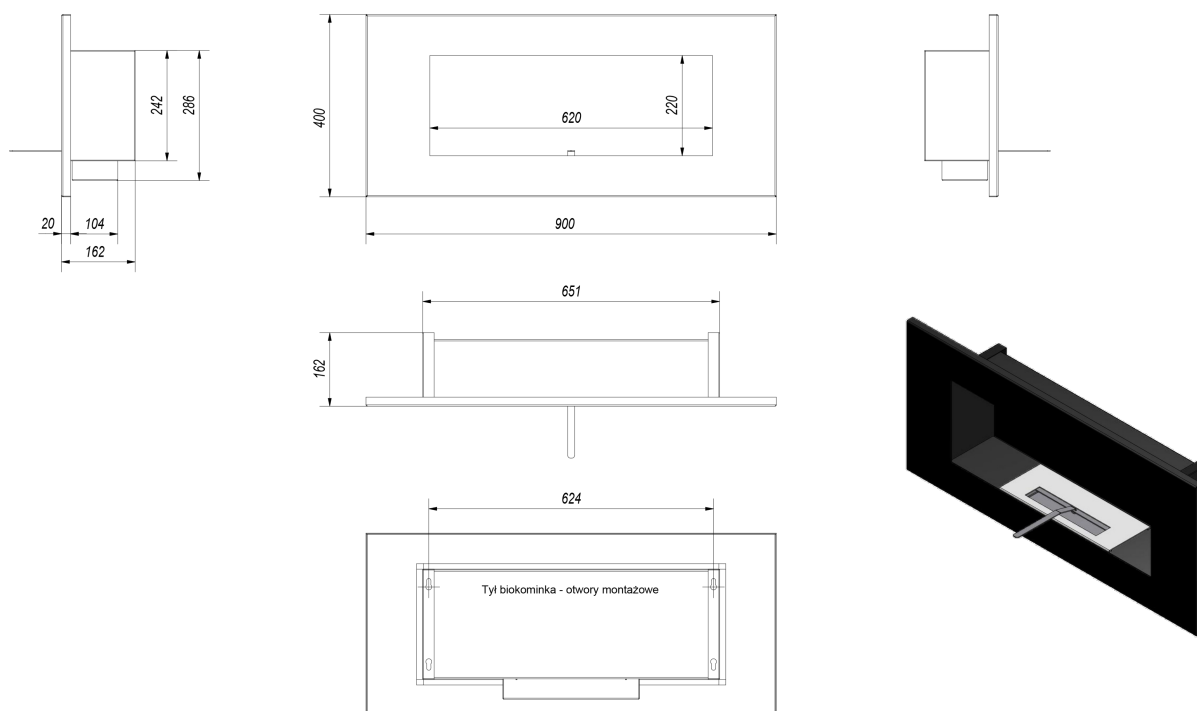

Opcje dodatkowe

DELTA 2 czarny HORIZONTAL

379,00 zł

Biokominek o prostym i nowoczesnym wyglądzie, który stanowi oryginalną ozdobę każdego wnętrza. Elegancka forma pozwala podkreślić wystrój zarówno salonu, jak i sypialni.

Gwarancja

Wszystkie produkty dostępne na www.kratki.com są fabrycznie nowe, wolne od wad fizycznych i prawnych oraz zostały legalnie wprowadzone na rynek polski. Producent udziela 2 lat gwarancji na sprawne działanie biokominka od momentu zakupu produktu. Nabywca biokominka zobowiązany jest do zapoznania się z instrukcją obsługi i montażu.

Zwrot

Klient będący Konsumentem, który zawarł Umowę sprzedaży, może w terminie 14 dni odstąpić od niej bez podawania przyczyny. Bieg terminu na odstąpienie od Umowy sprzedaży rozpoczyna się od chwili objęcia Towaru w posiadanie przez Klienta lub wskazaną przez niego osobę trzecią inną niż przewoźnik. Oświadczenie można złożyć na formularzu, którego wzór został zamieszczony przez Sprzedawcę na Stronie Internetowej Sklepu pod adresem: **formularz odstąpienia**.