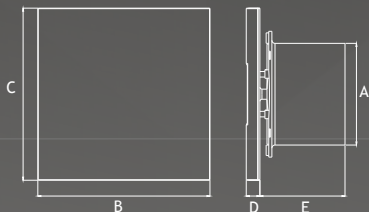

NOWOŚĆ DOSPEL

BLACK & WHITE

WENTYLATOR OSIOWY Z EKSKLUZYWNĄ NAKŁADKĄ

typ	typ	wydatek powietrza	ciśnienie akustyczne	moc
jednostka	numer	[m ³ /h]	[dB(A)]	[W]
BLACK & WHITE Ø100 WHITE S	007-4325_W	100	40	15
BLACK & WHITE Ø100 BLACK S	007-4325_B	100	40	15
BLACK & WHITE Ø100 WHITE WCH	007-4326_W	100	40	15
BLACK & WHITE Ø100 BLACK WCH	007-4326_B	100	40	15
BLACK & WHITE Ø100 WHITE WC	007-4332_W	100	40	17
BLACK & WHITE Ø100 BLACK WC	007-4332_B	100	40	17
BLACK & WHITE Ø120 WHITE S	007-4327_W	150	46	17
BLACK & WHITE Ø120 BLACK S	007-4327_B	150	46	17
BLACK & WHITE Ø120 WHITE WCH	007-4328_W	150	46	15
BLACK & WHITE Ø120 BLACK WCH	007-4328_B	150	46	15
BLACK & WHITE Ø120 WHITE WC	007-4333_W	150	46	17
BLACK & WHITE Ø120 BLACK WC	007-4333_B	150	46	15

Dostępne nakładki:
 CZARNA
 BIAŁA

	A	B	C	D	E
Black&White Ø100	98	165	165	13	81
Black&White Ø120	118	168	168	13	80