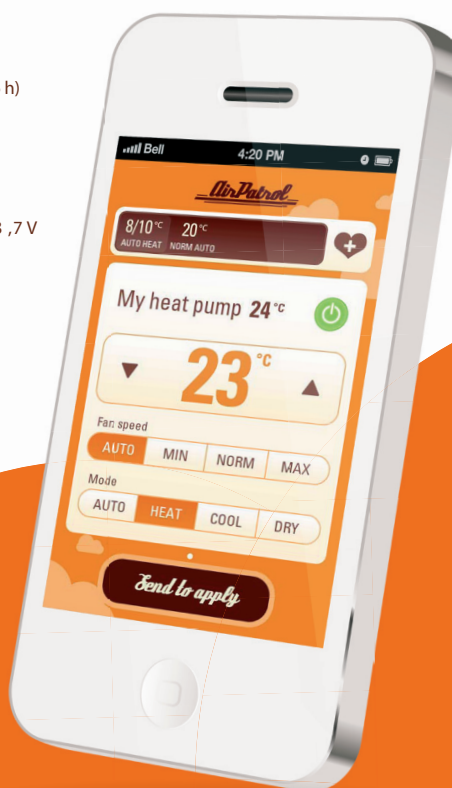

#### CECHY PRODUKTU

Model: AIRPATROL Nordic  
Moc: 230 V / 50 Hz  
Akumulator litowo-jonowy (Li-ion) BL -5C / 3,7 V  
Standardowa przejściówka mikro USB  
Wymiary produktu (Wys. x Dłg. x Szer.):  
18 x 76 x 76 mm  
Wymiary opakowania (Wys. x Dłg. x Szer.):  
41 x 185 x 113 mm  
Waga (bez przejściówki): 70 g  
Sieć komórkowa: 2G / 3G

NAJSPRYTNIJSZY W SWOIM RODZAJU!

76 mm

TUTAJ POBIERZ  
APLIKACJĘ